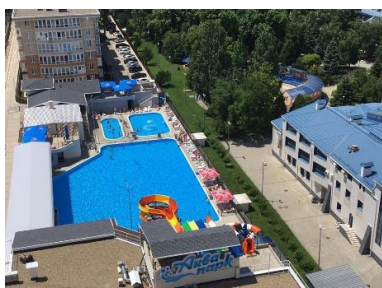

ЖК "Кавказ", апартаменты
г. Анапа, Краснодарский край

ЖК "Кавказ" Дом у моря